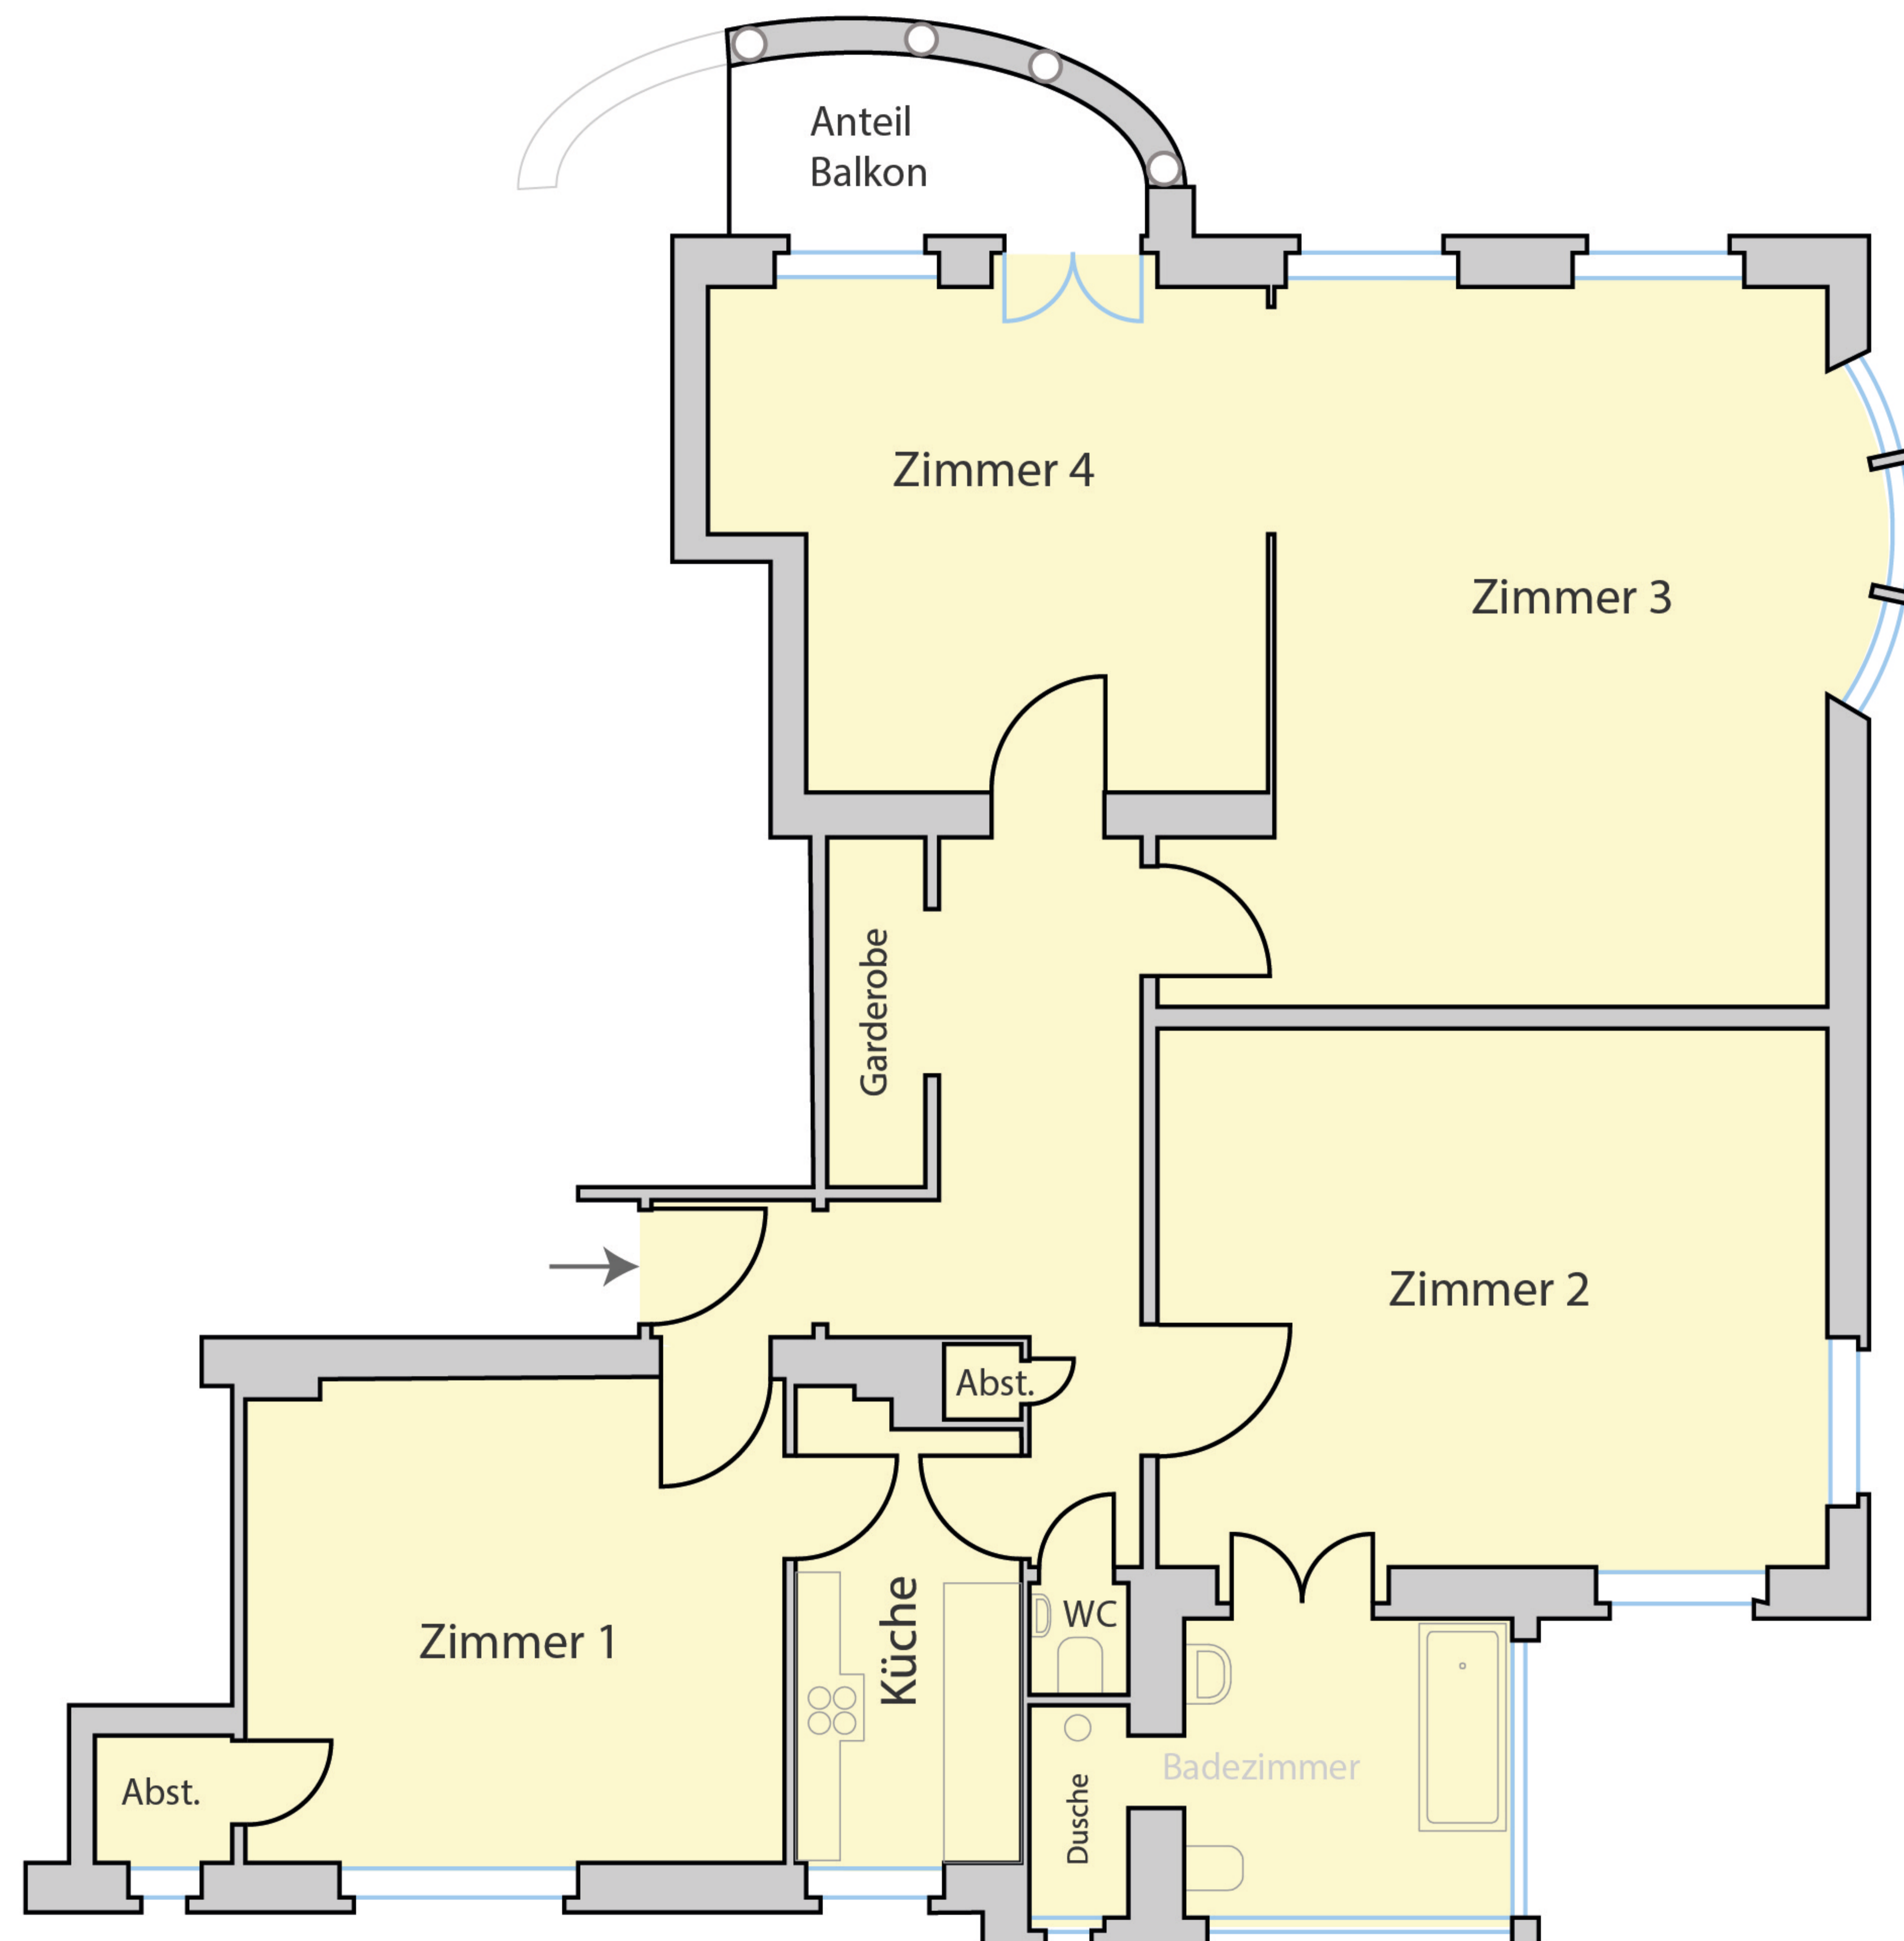

# MIETWOHNUNG

Teutonenstraße 27  
14129 Berlin

1.Obergeschoss  
Nebenaufgang

Ca. 142m<sup>2</sup> Wohnfläche