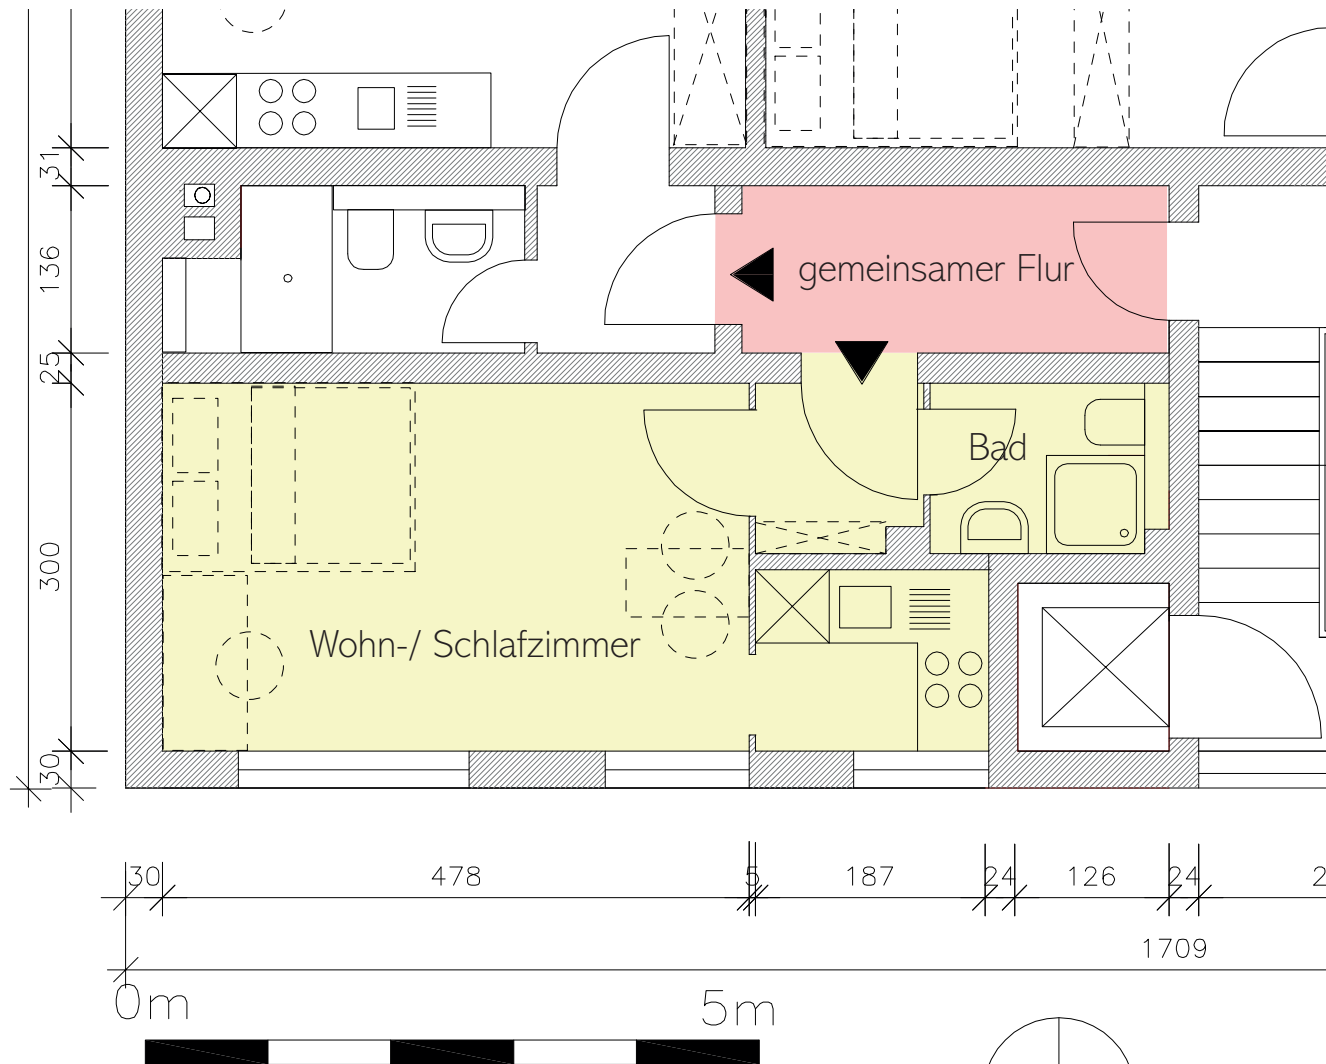

EIGENTUMSWOHNUNG

TE14

Wartburgstraße 49a

10823 Berlin

1.OG links

23,7 m²

HAFTUNGSAUSSCHUSS

Dieser Grundriss der HOME Immobilien- Agentur wurde ausschließlich zu Informationszwecken und zur Vorlage bei den Banken und Ämtern erstellt. Er enthält selbst aufgenommene Maße und erhebt keinen Anspruch auf Richtigkeit und Vollständigkeit. Zahlen, Größen und sonstige Angaben sind unverbindlich. Für die Richtigkeit, Vollständigkeit und Angemessenheit des Inhaltes übernimmt die HOME Immobilien- Agentur keine Haftung.