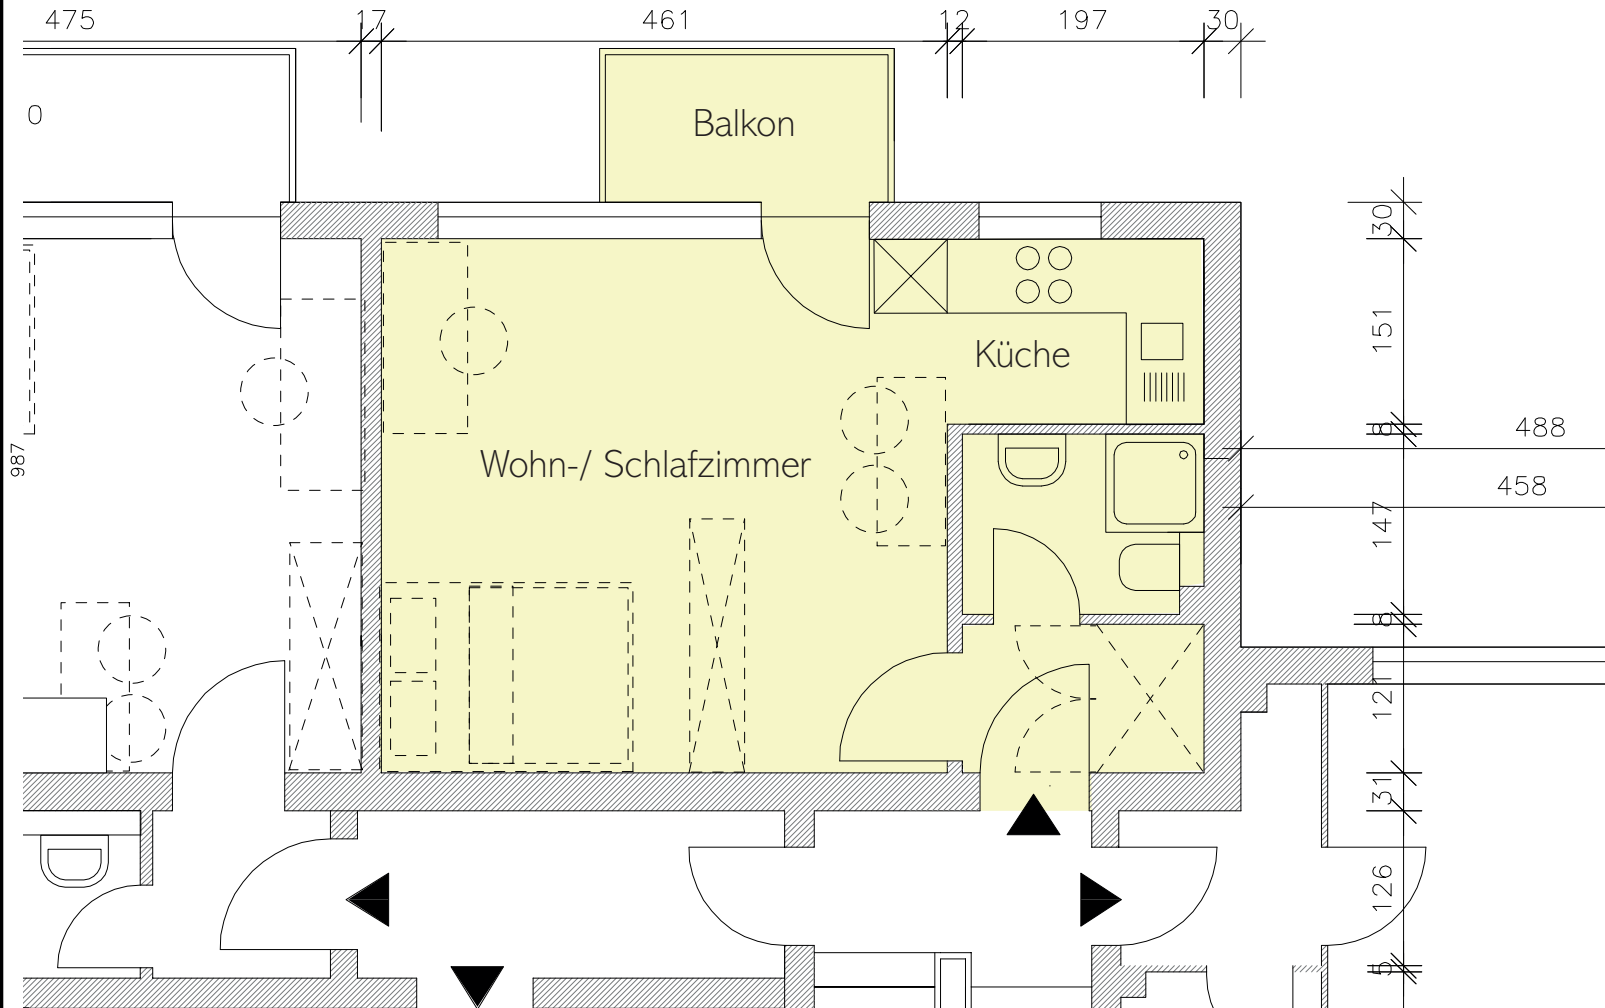

EIGENTUMSWOHNUNG

WE16

Wartburgstraße 49a

10823 Berlin

1.OG mitte

31,2 m²

HAFTUNGSAUSSCHUSS

Dieser Grundriss der HOME Immobilien- Agentur wurde ausschließlich zu Informationszwecken und zur Vorlage bei den Banken und Ämtern erstellt. Er enthält selbst aufgenommene Maße und erhebt keinen Anspruch auf Richtigkeit und Vollständigkeit. Zahlen, Größen und sonstige Angaben sind unverbindlich. Für die Richtigkeit, Vollständigkeit und Angemessenheit des Inhaltes übernimmt die HOME Immobilien- Agentur keine Haftung.