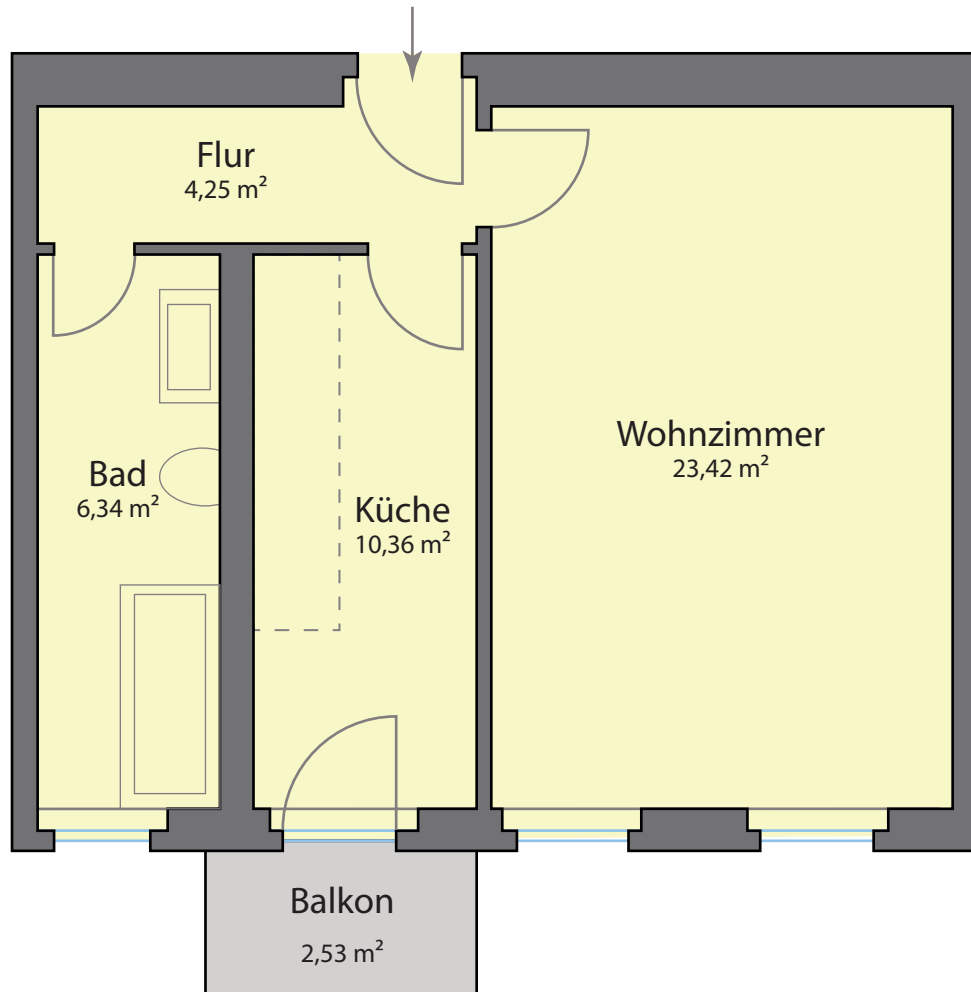

EIGENTUMSWOHNUNG

Brückenstraße 19

12439 Berlin

2.OG mitte

HAFTUNGSAUSSCHUSS

Dieser Grundriss der HOME Immobilien- Agentur wurde ausschließlich zu Informationszwecken und zur Vorlage bei den Banken und Ämtern erstellt. Er enthält selbst aufgenommene Maße und erhebt keinen Anspruch auf Richtigkeit und Vollständigkeit. Zahlen, Größen und sonstige Angaben sind unverbindlich. Für die Richtigkeit, Vollständigkeit und Angemessenheit des Inhaltes übernimmt die HOME Immobilien- Agentur keine Haftung.