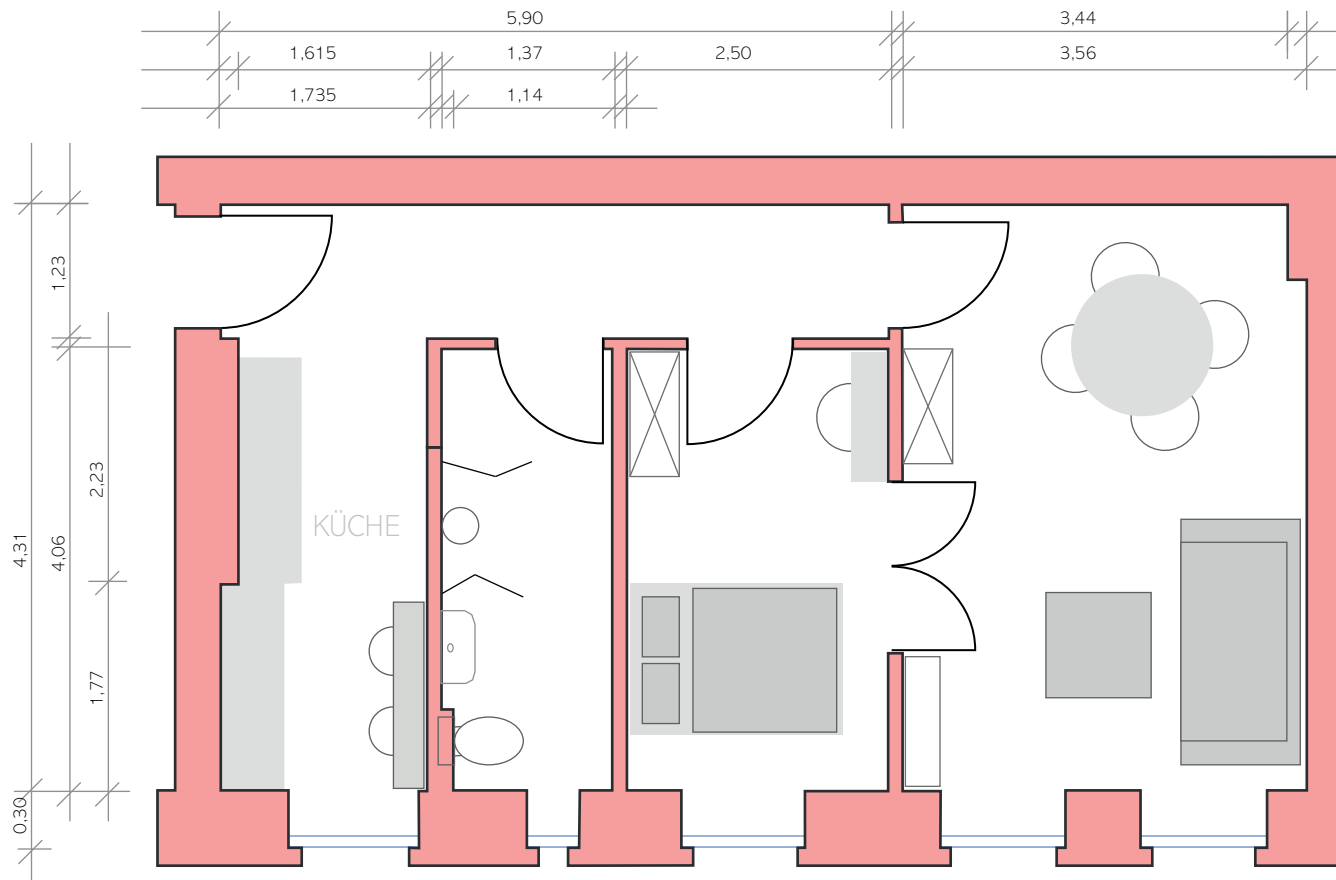

IST Zustand

Korsörer Str. 2
10437 Berlin - Prenzlauer Berg
HH EG rechts

HAFTUNGSAUSSCHUSS

Dieser Grundriss der HOME Immobilien- Agentur wurde ausschließlich zu Informationszwecken und zur Vorlage bei den Banken und Ämtern erstellt. Er enthält selbst aufgenommene Maße und erhebt keinen Anspruch auf Richtigkeit und Vollständigkeit. Zahlen, Größen und sonstige Angaben sind unverbindlich. Für die Richtigkeit, Vollständigkeit und Angemessenheit des Inhaltes übernimmt die HOME Immobilien- Agentur keine Haftung.